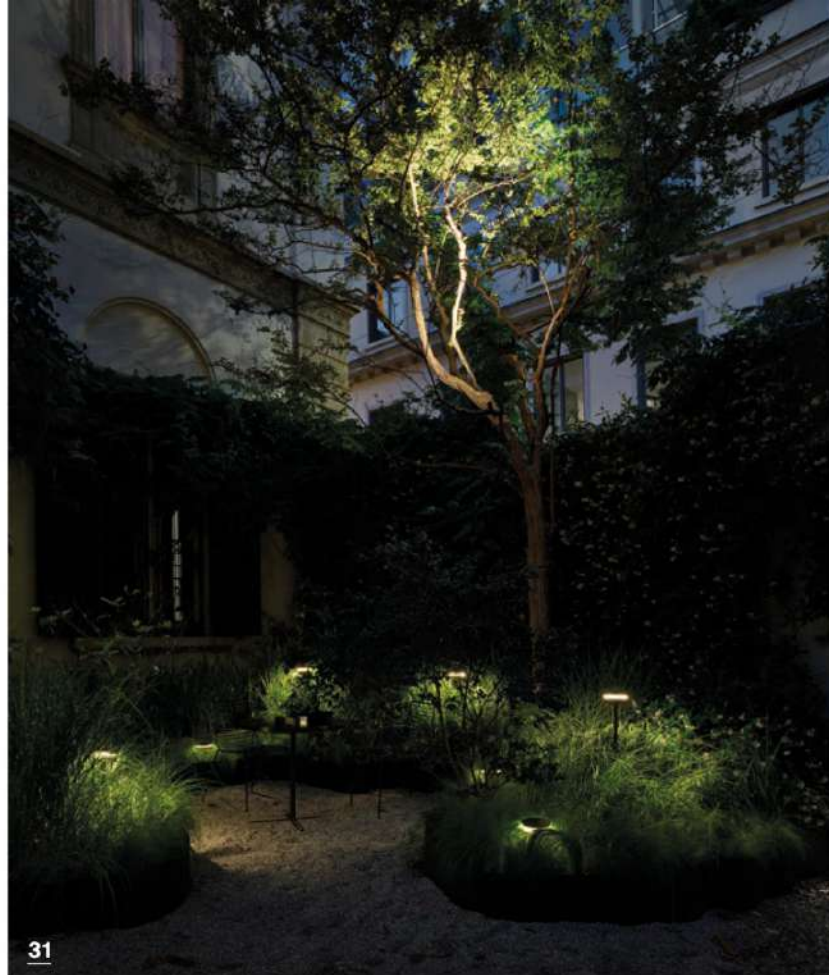

30

31

32

33

30 • PLATEK La lampada **Eterea** si ispira alla vecchia lanterna, proposta nelle sue forme essenziali. E come le classiche lanterne può essere appoggiata a terra o fissata a parete grazie a un'apposita staffa **31 • QU** Una luce outdoor capace di immergersi nella natura, in perfetta simbiosi con l'ambiente: **Collebrezza** è ideale per realizzare suggestivi punti luce e percorsi luminosi **32 • KARMAN** Una sospensione-

ne per cene all'aperto in un materiale anticonformista che preserva l'eleganza di un lampadario di cristallo. Il diffusore, pensato da Matteo Ugolini per dare forma a **Lady D**, è un corpo di vetroresina bianco che ne esalta la silhouette **33 • LEDVANCE** La collezione **Endura** comprende luci dalle diverse forme e geometrie, anche a energia solare, che arricchiscono d'atmosfera gli spazi outdoor